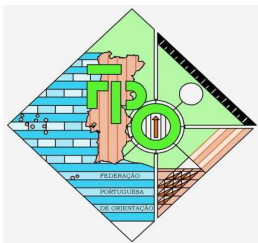

TAÇA DE PORTUGAL DE ORIENTAÇÃO DE PRECISÃO 2020

Calendário				
Etapa	Data	Local	Prova	Variante
1	23/fev/2020	Vila Nova de Santo André	Portugal "O" Meeting 2020	PreO
2	29/fev/2020	Arraiolos	III Meeting Internacional de Orientação de Arraiolos	PreO
3	12/set/2020	Sesimbra	Campeonato Nacional de PreO 2020	PreO

Data de Atualização: 22-nov-2020