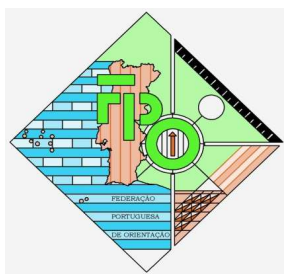

# TAÇA DE PORTUGAL DE ORIENTAÇÃO DE PRECISÃO 2018

Calendário				
Etapa	Data	Local	Prova	Variante
1	11/fev/18	São Bartolomeu do Outeiro	PreO POM 2018	PreO
2	5/mai/18	Aveiro	TempO de Santiago / CN de TempO 2018	TempO
3	1/set/18	Figueira da Foz	Campeonato Nacional de PreO 2018	PreO
4	6/out/18	Guadarrama - Espanha	Campeonato Ibérico de TrailO 2018	PreO

Data de Divulgação: 26-nov-2018

**Nota 1:** Tendo em conta que o calendário da TP de 2018 apenas tem 4 percursos, e face à gralha identificada no RC 2018 (artigo 44º, ponto 11), a Comissão de Precisão informa que para o ranking da TP 2018 são considerados e contabilizados 3 percursos.